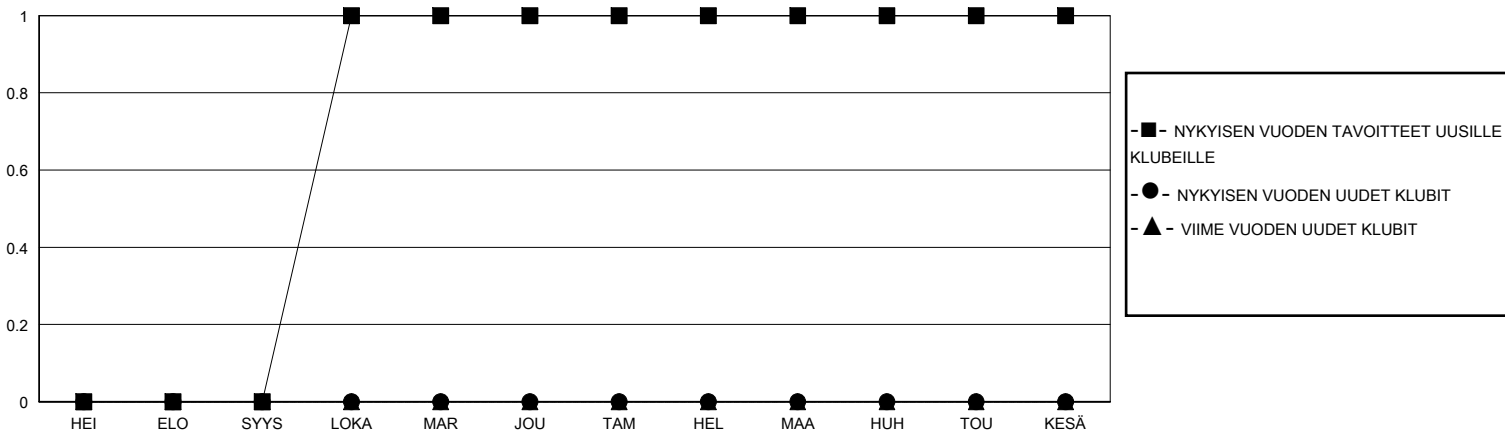

# MONTHLY MEMBERSHIP PROGRESS REPORT

District 107 I

Results as of: 11/30/2023

GMT:

SIJAINTI FINLAND

GMT VAALIPIIRI

Klubit				jäsentä			
TULOKSET 2023-2024				TULOKSET 2023-2024			
NELJÄNNES	UUDEN KLUBIN TAVOITE	UUDET KLUBIT	LOPETETUT KLUBIT	NELJÄNNES	JÄSENKASVUN NETTOTAHOITE	TOTEUTUNUT JÄSENKASVU	POISTETUT JÄSENET (mukaan lukien siirrot)
HEI/ELO/SYYS	0	0	2	HEI/ELO/SYYS	10	11	22
LOKA/MAR/JOU	1	0	0	LOKA/MAR/JOU	10	6	7
TAM/HEL/MAA	0	0	0	TAM/HEL/MAA	10	0	0
HUH/TOU/KESÄ	0	0	0	HUH/TOU/KESÄ	10	0	0

TAVOITTEET JA UUDET KLUBIT, KUMULATIIVINEN

TAVOITTEET JA JÄSENET, KUMULATIIVINEN

LAKKAUTETUT KLUBIT: 2

9 CLUBS OF 48 LISÄNNYT YHDEN TAI USEAMMAN UUTTA JÄSENTÄ

SUKUPUOLIJAKAUMA

MIES 665 (75.23%)  
NAINEN 219 (24.77%)