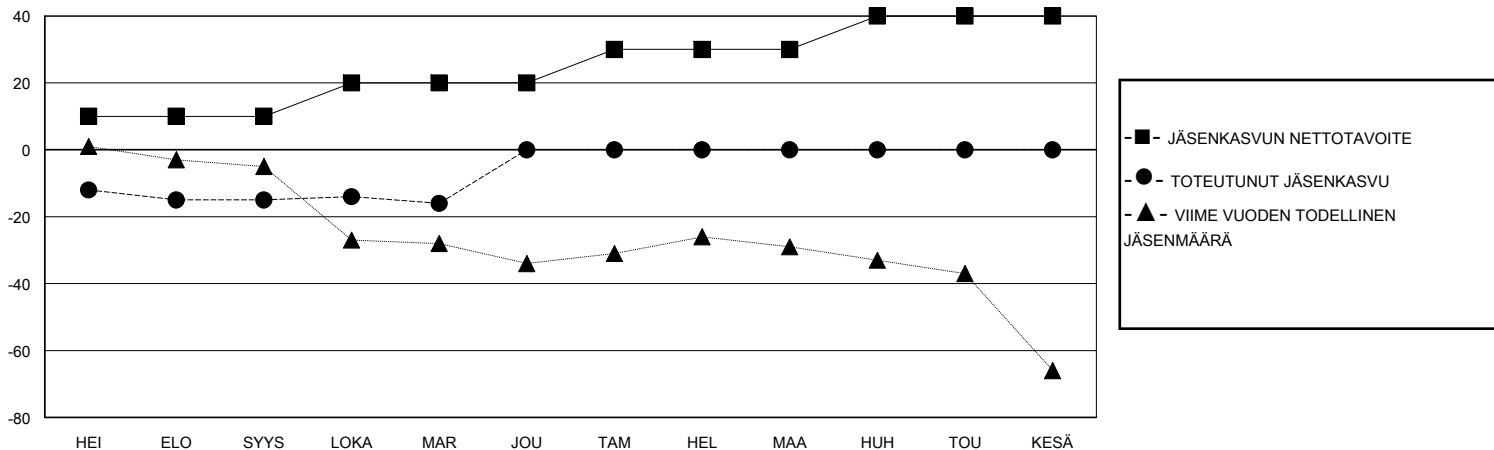

# MONTHLY MEMBERSHIP PROGRESS REPORT

District 107 I

Results as of: 11/30/2023

GMT:

SIJAINTI FINLAND

GMT VAALIPIIRI

Klubit				jäsentä			
TULOKSET 2023-2024				TULOKSET 2023-2024			
NELJÄNNES	UUDEN KLUBIN TAVOITE	UUDET KLUBIT	LOPETETUT KLUBIT	NELJÄNNES	JÄSENKASVUN NETTOTAHOITE	TOTEUTUNUT JÄSENKASVU	POISTETUT JÄSENET (mukaan lukien siirrot)
HEI/ELO/SYYS	0	0	2	HEI/ELO/SYYS	10	11	22
LOKA/MAR/JOU	1	0	0	LOKA/MAR/JOU	10	6	7
TAM/HEL/MAA	0	0	0	TAM/HEL/MAA	10	0	0
HUH/TOU/KESÄ	0	0	0	HUH/TOU/KESÄ	10	0	0

TAVOITTEET JA UUDET KLUBIT, KUMULATIIVINEN

TAVOITTEET JA JÄSENET, KUMULATIIVINEN

LAKKAUTETUT KLUBIT: 2

9 CLUBS OF 48 LISÄNNYT YHDEN TAI USEAMMAN UUTTA JÄSENTÄ

SUKUPUOLIJAKAUMA

MIES 665 (75.23%)  
NAINEN 219 (24.77%)